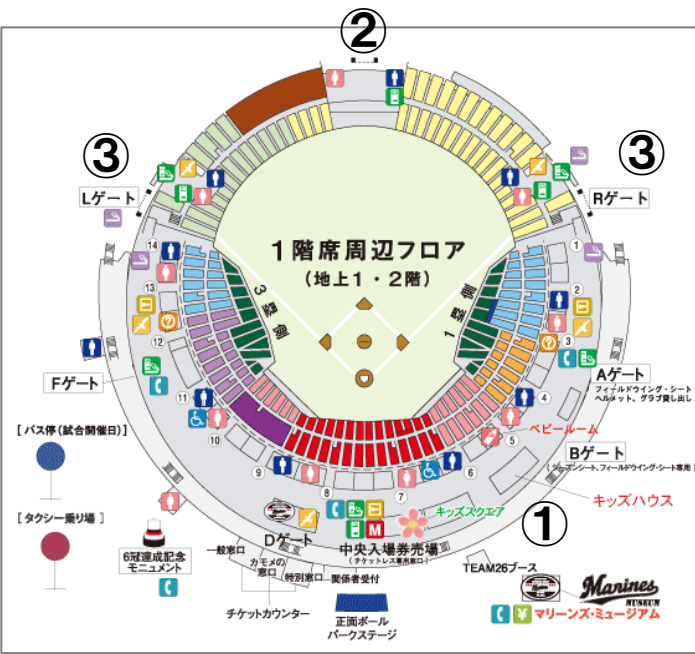

12:00

再集合:②(外周センター後方)

CHIBAユニフォームを着用し、必ずお手洗いを済ませてお集まりください。

12:20

レフト・ライトゲートへ移動開始:③

本番にむけてレフト・ライトゲートへ移動します、これ以降はお子様をお預かり致しますので保護者の皆さんは座席よりご観覧下さい。

12:55

ダンス本番:④グラウンド内

グラウンド内1塁側、3塁側ファールゾーンでダンス

後援会ごとにダンスを踊る位置を振り分けます。

ダンスを踊る位置については当日受付時にお知らせ致します。

13:10

解散(外周センター後方):②

必ずお子様の皆様のお迎えをお願い致します

★球場内観客席に入られても、球場外への出入りは可能です。

必ず再入場手続きを行ってください。

- | | |
|-------------------|-------------------------------|
| ■ 内野指定席SS | ■ ピクニックボックス |
| ■ フィールドディングシート | ■ ホーム応援ピクニックボックス |
| ■ ベンチサイド・ファミリーシート | ■ ビジター応援ピクニックボックス |
| ■ 内野指定席S | ■ ワイドシート NEW |
| ■ 内野指定席A | ■ マリナーズ・プレスシート |
| ■ マリンシート | ■ BAR M(バル・エム)(1階席上段) |
| ■ 内野指定席B | ■ スタンドデッキ |
| ■ パノラマカウンターシート | ■ フィールドテラス・スイート(1階席上段) |
| ■ 内野自由席 | ■ バルコニー・スイート(1階席上段) |
| ■ ホーム外野応援席 | ■ お座敷ボールパーク(1階席上段) NEW |
| ■ ビジター外野応援席 | |

座席図、席種をクリックすると価格表に移動します。