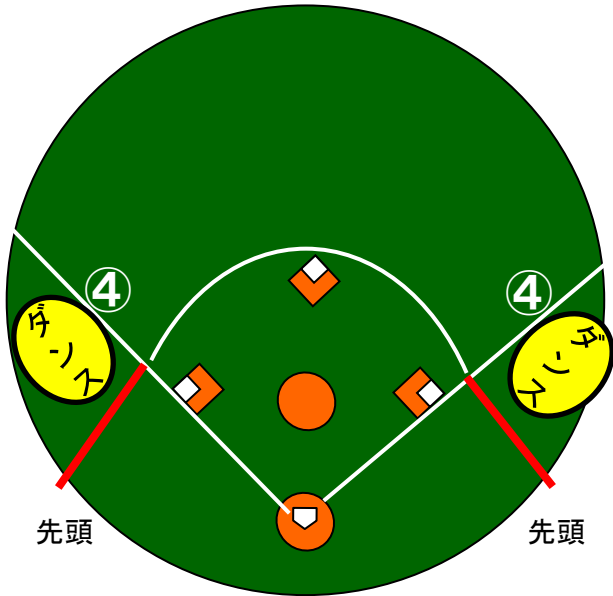

グラウンド内1塁側、3塁側ファールゾーンでダンス

後援会ごとにダンスを踊る位置を振り分けます。

ダンスを踊る位置については当日受付時にお知らせ致します。

13:10

解散(外周センター後方):②

必ずお子様の皆様のお迎えをお願い致します

★球場内観客席に入られても、球場外への出入りは可能です。

必ず再入場手続きを行ってください。

- | | |
|-------------------|-------------------------------|
| ■ 内野指定席SS | ■ ピクニックボックス |
| ■ フィールドディングシート | ■ ホーム応援ピクニックボックス |
| ■ ベンチサイド・ファミリーシート | ■ ビジター応援ピクニックボックス |
| ■ 内野指定席S | ■ ワイドシート NEW |
| ■ 内野指定席A | ■ マリナーズ・プレスシート |
| ■ マリンシート | ■ BAR M(バル・エム)(1階席上段) |
| ■ 内野指定席B | ■ スタンドデッキ |
| ■ パノラマカウンターシート | ■ フィールドテラス・スイート(1階席上段) |
| ■ 内野自由席 | ■ バルコニー・スイート(1階席上段) |
| ■ ホーム外野応援席 | ■ お座敷ボールパーク(1階席上段) NEW |
| ■ ビジター外野応援席 | |