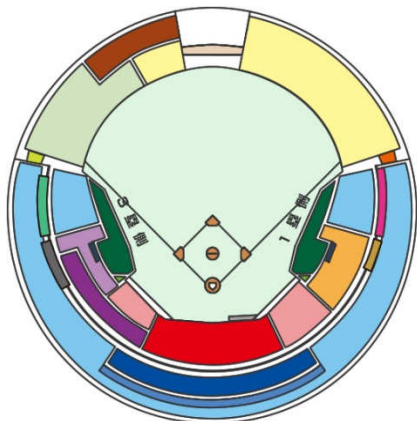

【当日の受付・進行等】

11:00~12:30

受付場所: ①(球場外周 3塁側Fゲート階段軒下付近)
出欠確認/チケットのお渡し、販売/CHIBAユニフォーム配布
※各後援会ごとに受付をお願いします。

12:00~

球場内入場ゲート開場(観客席入場可能)
内野自由席は各自で事前に席の確保をお願いします。
★球場内観客席に入られても、球場外への出入りは可能です。

(各入場ゲートにてチケットを提示のうえ、再入場手続きを行ってください)

13:15

再集合: ②(外周センター後方)
CHIBAユニフォームを着用し、必ずお手洗いを済ませてお集まりください。

13:40

グラウンド入場ゲートへ移動開始: ③
本番にむけてゲートへ移動します、これ以降はお子様をお預かり致しますので保護者の皆さんは座席よりご観覧下さい。

13:55

ダンス本番: ④グラウンド内
グラウンド内中央のセンターゾーンでダンス
後援会ごとにダンスを踊る位置を振り分けます。
ダンスを踊る位置については当日受付時にお知らせ致します。

14:10

解散(外周センター後方): ②
必ずお子様の皆様のお迎えをお願い致します
★球場内観客席に入られても、球場外への出入りは可能です。
必ず再入場手続きを行ってください