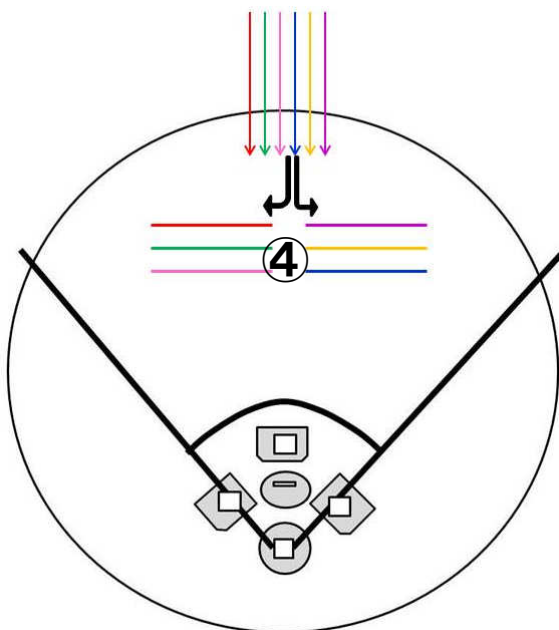

#### 服装

上: 当日プレゼントするCHIBAユニフォーム  
下: 動きやすいふくそうでお願いします  
クツ: 運動靴(サンダル、ローラー靴不可)  
帽子: 耳ヒモのついている物のみ着用可  
ヘアピン、バレッタ、アクセサリ等  
グラウンドに落ちる可能性のあるものは着用禁止です。

動き出す(仲間と手を取り  
菜の花の咲くころに)

太陽が眩しく昇り  
僕らの夢も目覚める

前回開催の様子

12:00開場、14:00試合開始