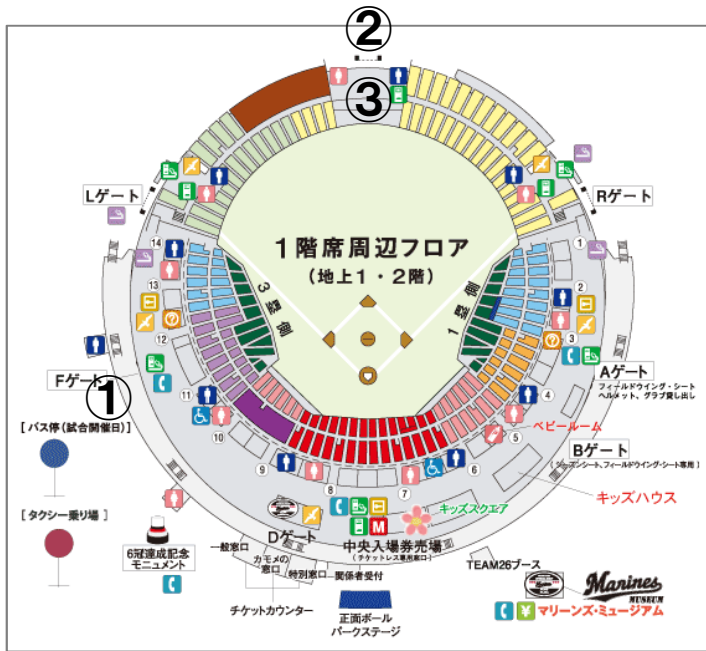

#### 服装

上: 当日プレゼントするCHIBAユニフォーム  
下: 動きやすいふくそうでお願いします  
クツ: 運動靴(サンダル、ローラー靴不可)  
帽子: 耳ヒモのついている物のみ着用可  
ヘアピン、バレッタ、アクセサリ等  
グラウンドに落ちる可能性のあるものは着用禁止です。

動き出す(仲間と手を取り  
菜の花の咲くころに)

太陽が眩しく昇り  
僕らの夢も目覚める

前回開催の様子

12:00開場、14:00試合開始

**【当日の受付・進行等】**

11:00~12:30

受付場所: ①(球場外周 3塁側Fゲート階段軒下付近)  
 出欠確認/チケットのお渡し、販売/CHIBAユニフォーム配布  
 ※各後援会ごとに受付をお願いします。

12:00~

球場内入場ゲート開場(観客席入場可能)  
 内野自由席は各自で事前に席の確保をお願いします。  
 ★球場内観客席に入られても、球場外への出入りは可能です。

(各入場ゲートにてチケットを提示のうえ、再入場手続きを行ってください)